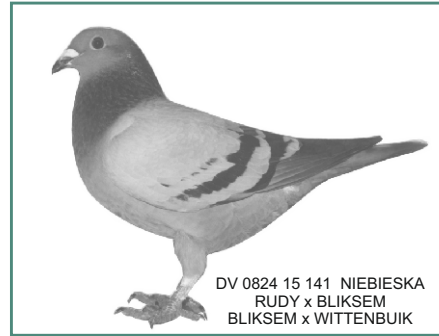

# NOWE GENERACJE GOŁĘBI GABY VANDENABEELE

ZoPaSz

PAWEŁ SZARANEK

ul. Lipowa 28 B  
64-200 Wolsztyn  
tel. 68 / 347 35 80  
kom. 507 946 699

B 14 2344804 GESCHELPT  
Son Royal Blue Junior  
Gr.Son EMILL

DV 0824 15 141 NIEBIESKA  
RUDY x BLIKSEM  
BLIKSEM x WITTENBUIK

NR.OBR.ROD.(RING)

PL 0284 21 3717

KOLOR (FARBE)

CIEM.BIAŁ.

PŁEĆ (SEX)

0/1

PL 0284 21 3717 CIEM.NAK.BIAŁ AB -- --

PAWEŁ SZARANEK